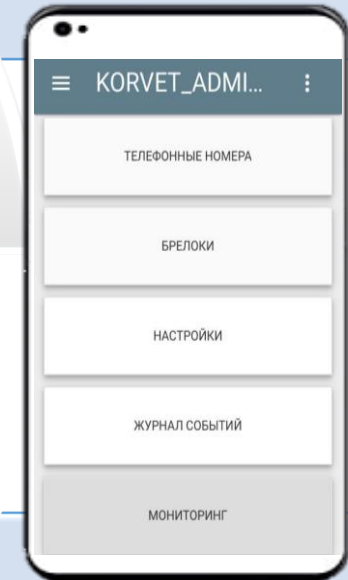

ДОСТУП
ЭКСТРЕННЫХ
СЛУЖБ

ДОСТУП ПО
ЗВОНКУ

ДОСТУП С
БРЕЛОКА

МОБИЛЬНОЕ
И WEB
ПРИЛОЖЕНИЕ

✓ Поддерживает DOORHAN, BFT, CAME, NICE, AN-MOTORS, FAAC, DEA 9000 радиобрелоков

Мобильные приложение для ANDROID и IOS систем. WEB-приложение для дилеров и клиентов