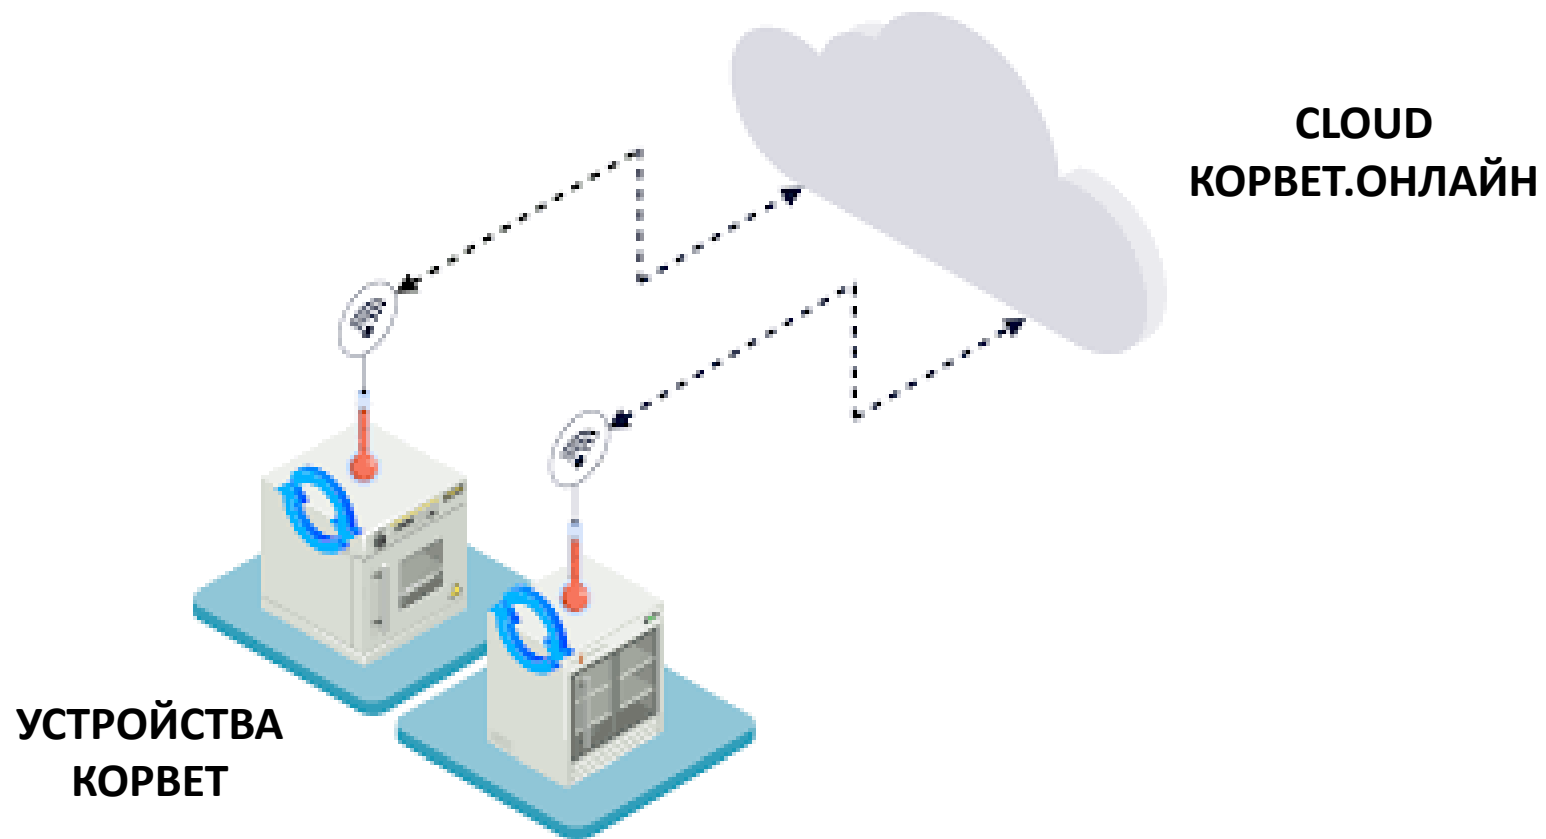

ОБНОВЛЕНИЕ И НАСТРОЙКА ПО ЧЕРЕЗ ОТА СЕРВЕР

- ✓ Каждое устройство имеет возможность работы с удаленным OTA сервером, который позволяет сделать пользовательские настройки прибора или обновление ПО удаленно без подключения к прибору кабелей и компьютеров