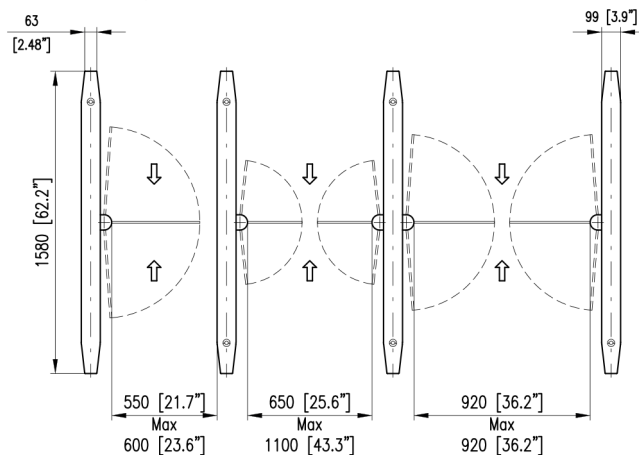

Стандартные материалы и цвета

Корпус	матовая нержавеющая сталь
Верхняя панель	закаленное черное стекло
Ограничители	10 мм (0.39"), закаленное стекло
Боковые панели	6 мм (0.24") закаленное стекло

Опции

Корпус	окраска в цвета RAL, альтернативные варианты отделки
Верхняя панель	окраска в цвета RAL
Ограничители	990 мм – 1800 мм