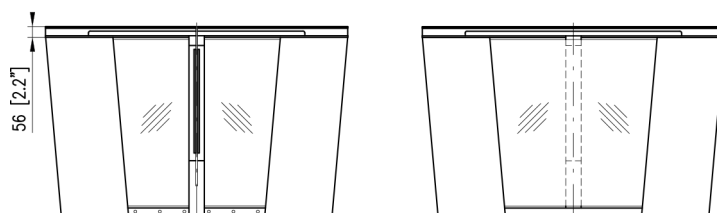

Стандартные материалы и цвета

Корпус	матовая нержавеющая сталь
Верхняя панель	закаленное черное стекло
Ограничители	10 мм (0.39"), закаленное стекло
Боковые панели	6 мм (0.24") закаленное стекло

Опции

Корпус	окраска в цвета RAL, альтернативные варианты отделки
Верхняя панель	окраска в цвета RAL
Ограничители	990 мм – 1800 мм