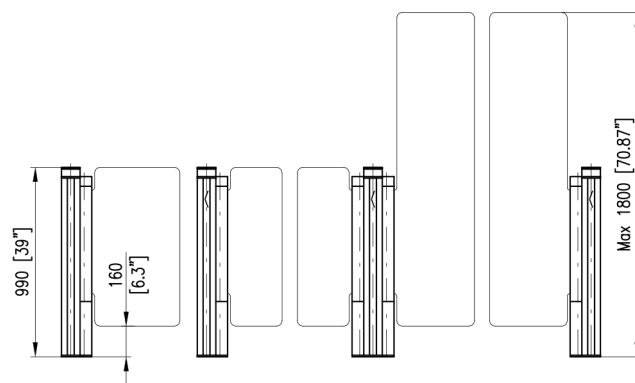

Стандартные материалы и цвета

Корпус	матовая нержавеющая сталь
Верхняя панель	закаленное черное стекло
Ограничители	10 мм (0.39"), закаленное стекло
Боковые панели	6 мм (0.24") закаленное стекло

Опции

Корпус	окраска в цвета RAL, альтернативные варианты отделки
Верхняя панель	окраска в цвета RAL
Ограничители	990 мм – 1800 мм