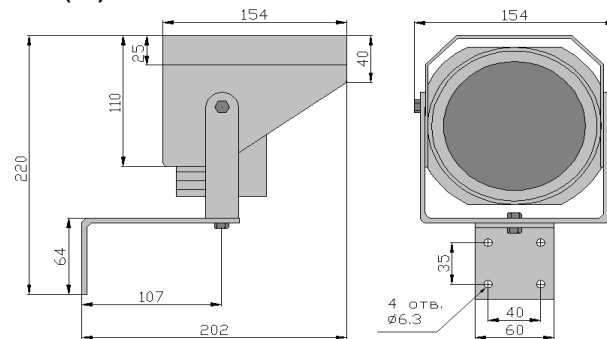

Прожекторы имеют встроенные системы защиты:

- -Кратковременная защита от бросков напряжения.
- -Защита от переплюсовки

Прожекторы комплектуются системой автоматического включения/отключения в зависимости от уровня естественной освещённости (фотодатчик). Заводские настройки следующие: включение – при уровне естественной освещённости – 10ЛК, отключение – 20ЛК. Функция «Антифары» (задержки выключения на 90 секунд) предотвращает отключение осветителя при засветке светочувствительного элемента фарами автомобиля, лучом фонаря и др. При проверке работоспособности осветителей в светлое время суток, окно фотодатчика необходимо закрывать плотной тёмной тканью (не рукой).

В комплект поставки входит Блок питания (БП), причем при климатическом исполнении «Арктика» БП металлический, с системой автоматического включения/отключения подогрева внутреннего объема корпуса. (Подогрев: вкл. при -13°С, отк. при-12°С)

РЕКОМЕНДАЦИИ ПО УСТАНОВКЕ И ПРИМЕНЕНИЮ:

Прожектор поставляется в собранном виде. Дополнительная настройка осветителя и обслуживание во время эксплуатации не требуются. При работе в условиях высокой загрязнённости воздуха может потребоваться периодическая очистка защитного стекла от загрязнения.

Габаритные и присоединительные размеры Прожектора

Вариант исполнения 1(В1)

Вариант исполнения 2(В2)