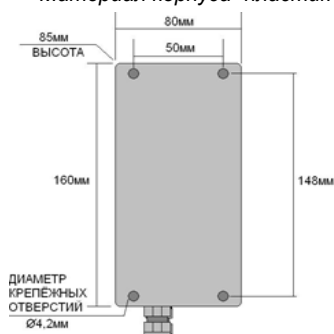

**Габаритные и присоединительные размеры Прожектора**

**Вариант исполнения 1(В1)**

**Вариант исполнения 2(В2)**

**Габаритные и присоединительные размеры Блока питания**

БП 12-4-3,7А

(Условия эксплуатации-35°С до +40°С)

Материал корпуса- пластик ABS

БП 12-4-3,7А «Арктика»

(Условия эксплуатации -50°С до +50°С)

Материал корпуса-литой алюминий

Гермовводы под сетевой кабель наружного диаметра мах Ø10мм

**Полярность провода питания:**