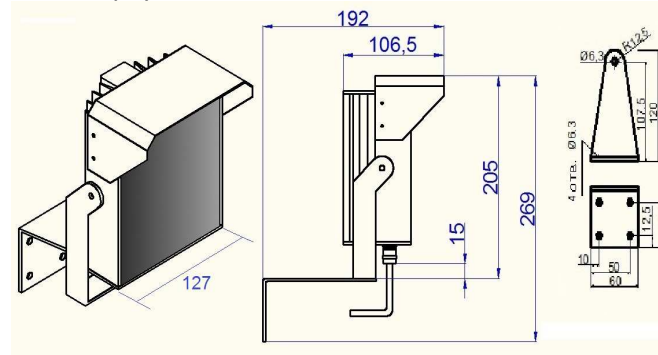

**Габаритные и присоединительные размеры Прожектора**

**Вариант исполнения 1(В1)**

**Вариант исполнения 2(В2)**

**Габаритные и присоединительные размеры Блока питания**

БП 12-4-3,7А

(Условия эксплуатации-35°С до +40°С)

Материал корпуса- пластик ABS

БП 12-4-3,7А «Арктика»

(Условия эксплуатации -50°С до +50°С)

Материал корпуса-литой алюминий

Гермовводы под сетевой кабель наружного диаметра мах Ø10мм

**Полярность провода питания:**