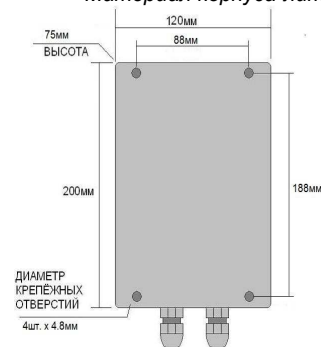

**Габаритные и присоединительные размеры Прожектора**

**Вариант исполнения 1(В1)**

**Вариант исполнения 2(В2)**

**Габаритные и присоединительные размеры Блока питания**

БП 12-4-3,7А

(Условия эксплуатации-35°С до +40°С)

Материал корпуса- пластик ABS

БП 12-4-3,7А «Арктика»

(Условия эксплуатации -50°С до +50°С)

Материал корпуса-литой алюминий

Гермовводы под сетевой кабель наружного диаметра мах Ø10мм

**Полярность провода питания:**