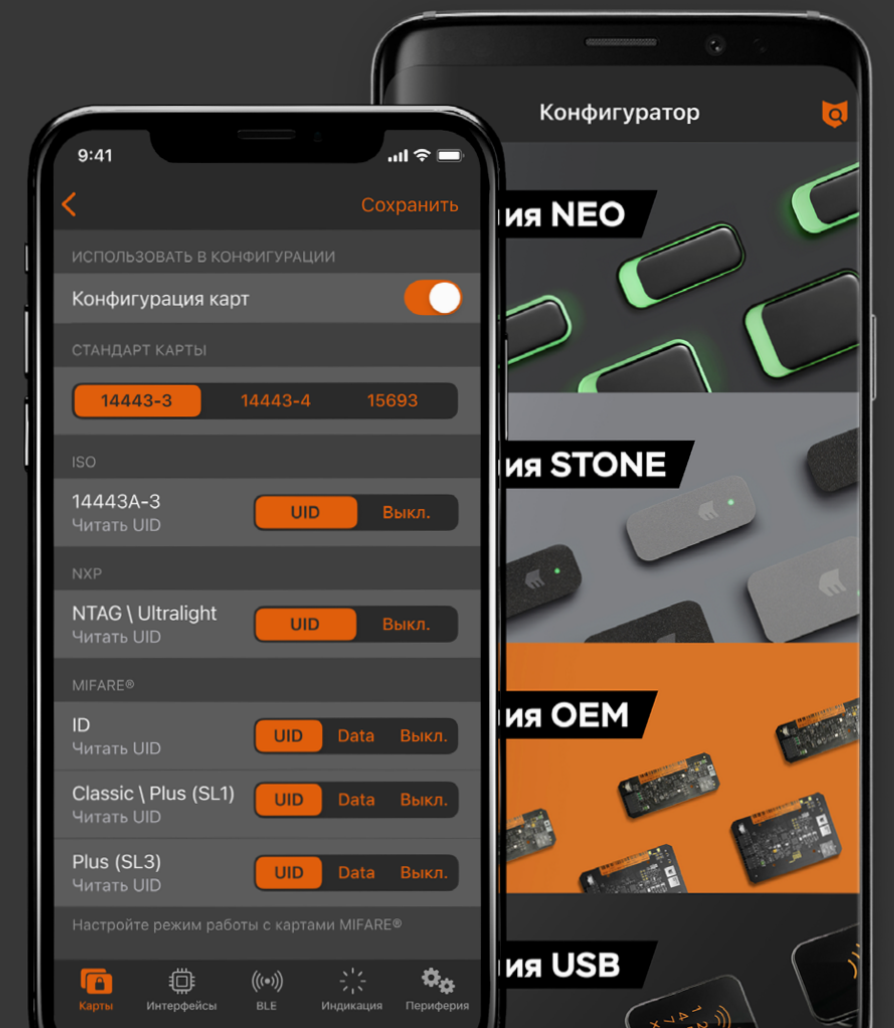

Пользовательские конфигурации **НОВИНКА**

Администраторы систем получили возможность самостоятельно создавать Конфигурации в мобильном приложении без участия специалистов ESMART®.

esmart.ru/configurator

Возможен заказ партии устройств с индивидуальной конфигурацией с завода

Опции при заказе:
EO1690 – для обычного корпуса
EO1490 – для корпуса mullion