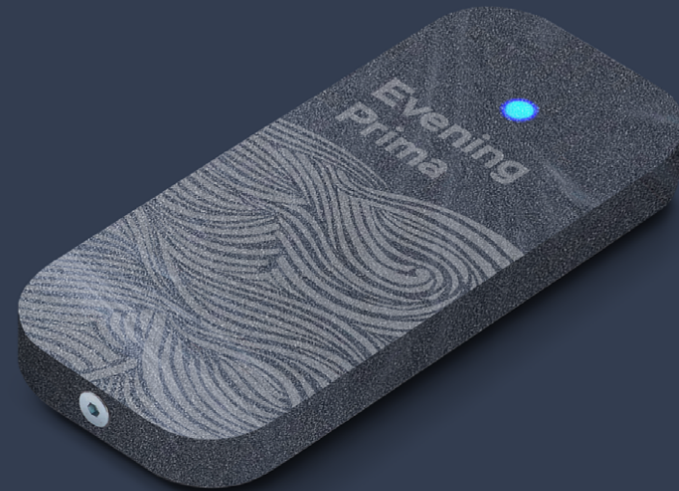

Холст для самовыражения

Индивидуальный цвет корпуса

Цветовая палитра корпусов из материала DuPont Corian® состоит из более 100 цветов.

Закажите устройства наиболее подходящие под задумку дизайнера интерьера

Опции при заказе:
EO1720 – для обычного корпуса
EO1520 – для корпуса mullion