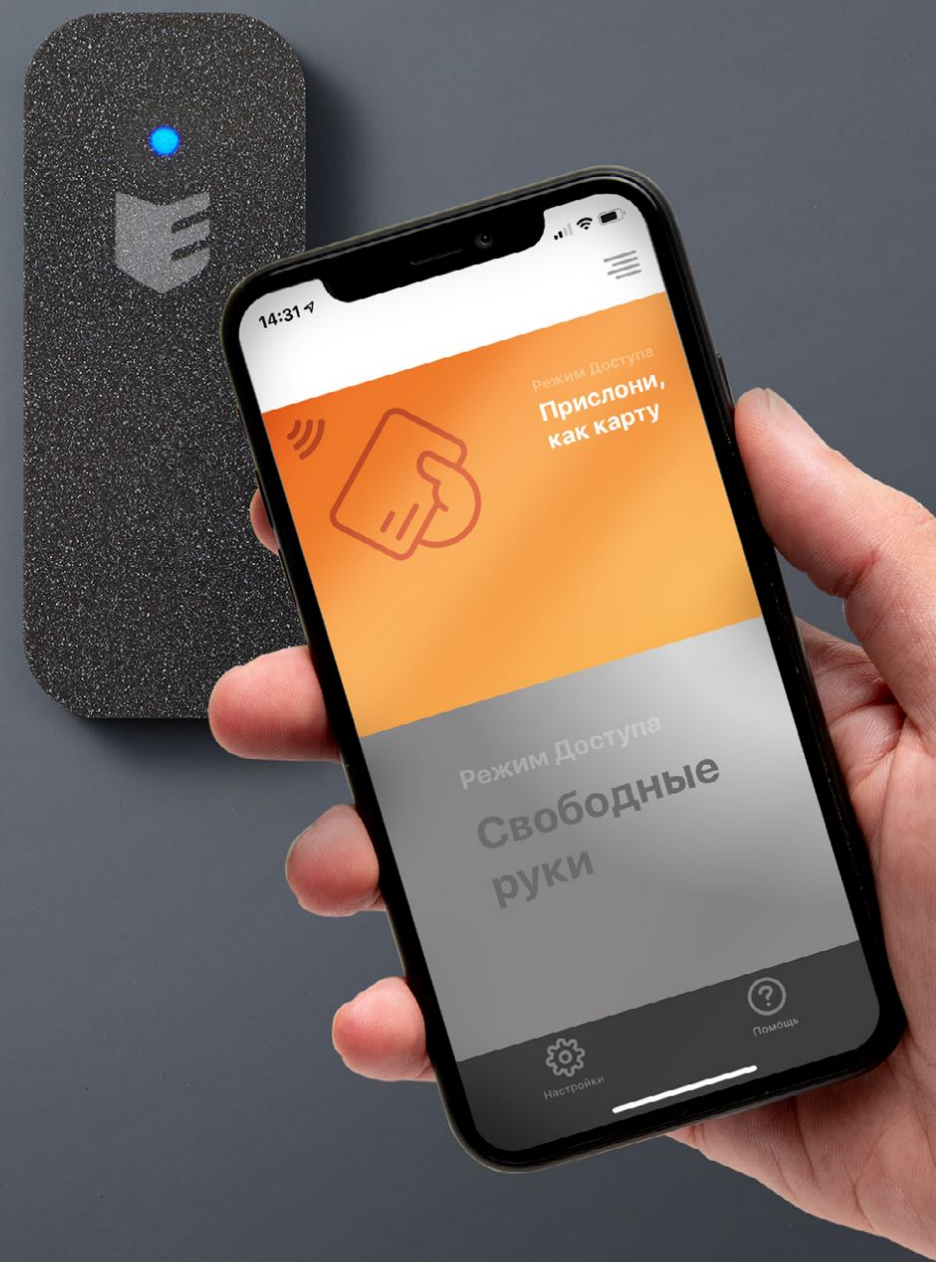

Android

В зависимости от режима работы и модели Android телефона поддерживается идентификация по NFC и BLE

esmart.ru/access