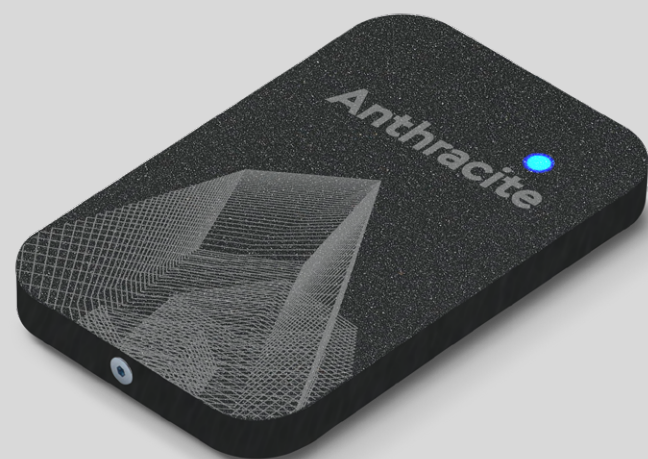

ESMART[®] Reader

Серия STONE

Два размера, много возможностей

69 мм

Обычный

Корпус ESMART® Reader серии STONE подходит для установки на любые плоские поверхности и имеет большую площадь для нанесения лазерной гравировки

Для экономии бюджета проекта приобретайте устройства, которые не имеют избыточных функций и соответствуют нуждам проекта.

ESMART® Reader
Линейка LITE

ESMART® Reader
Линейка BLE

Мобильный Доступ	Не поддерживается	ESMART® Доступ по BLE и NFC
Идентификаторы	ESMART® Доступ, MIFARE® Classic, Plus (SL1/SL3), ISO14443 (UID)	LITE + ISO15693 (UID)
Банковские карты	Чтение UID, режим эмуляции MIFARE®	LITE + Чтение CPLC
Конфигурирование	По NFC	LITE + По BLE
Интерфейсы	Wiegand 26 ... 58, настраиваемый	Wiegand 26 ... 58, настраиваемый
Обновление ПО	Не поддерживается	Не поддерживается

Коллекция цветов корпусов

Цвет Silverite
Опция при заказе: E01722

Цвет Silverite
Опция при заказе: E01522

Цвет Deep Titanium
Опция при заказе: E01732

Цвет Deep Titanium
Опция при заказе: E01532

Цвет Anthracite
Опция при заказе: E01721

Цвет Anthracite
Опция при заказе: E01521

Цвет Deep Cloud
Опция при заказе: E01731

Цвет Deep Cloud
Опция при заказе: E01531

Цвет Carbon Concrete
Опция при заказе: E01726

Цвет Carbon Concrete
Опция при заказе: E01526