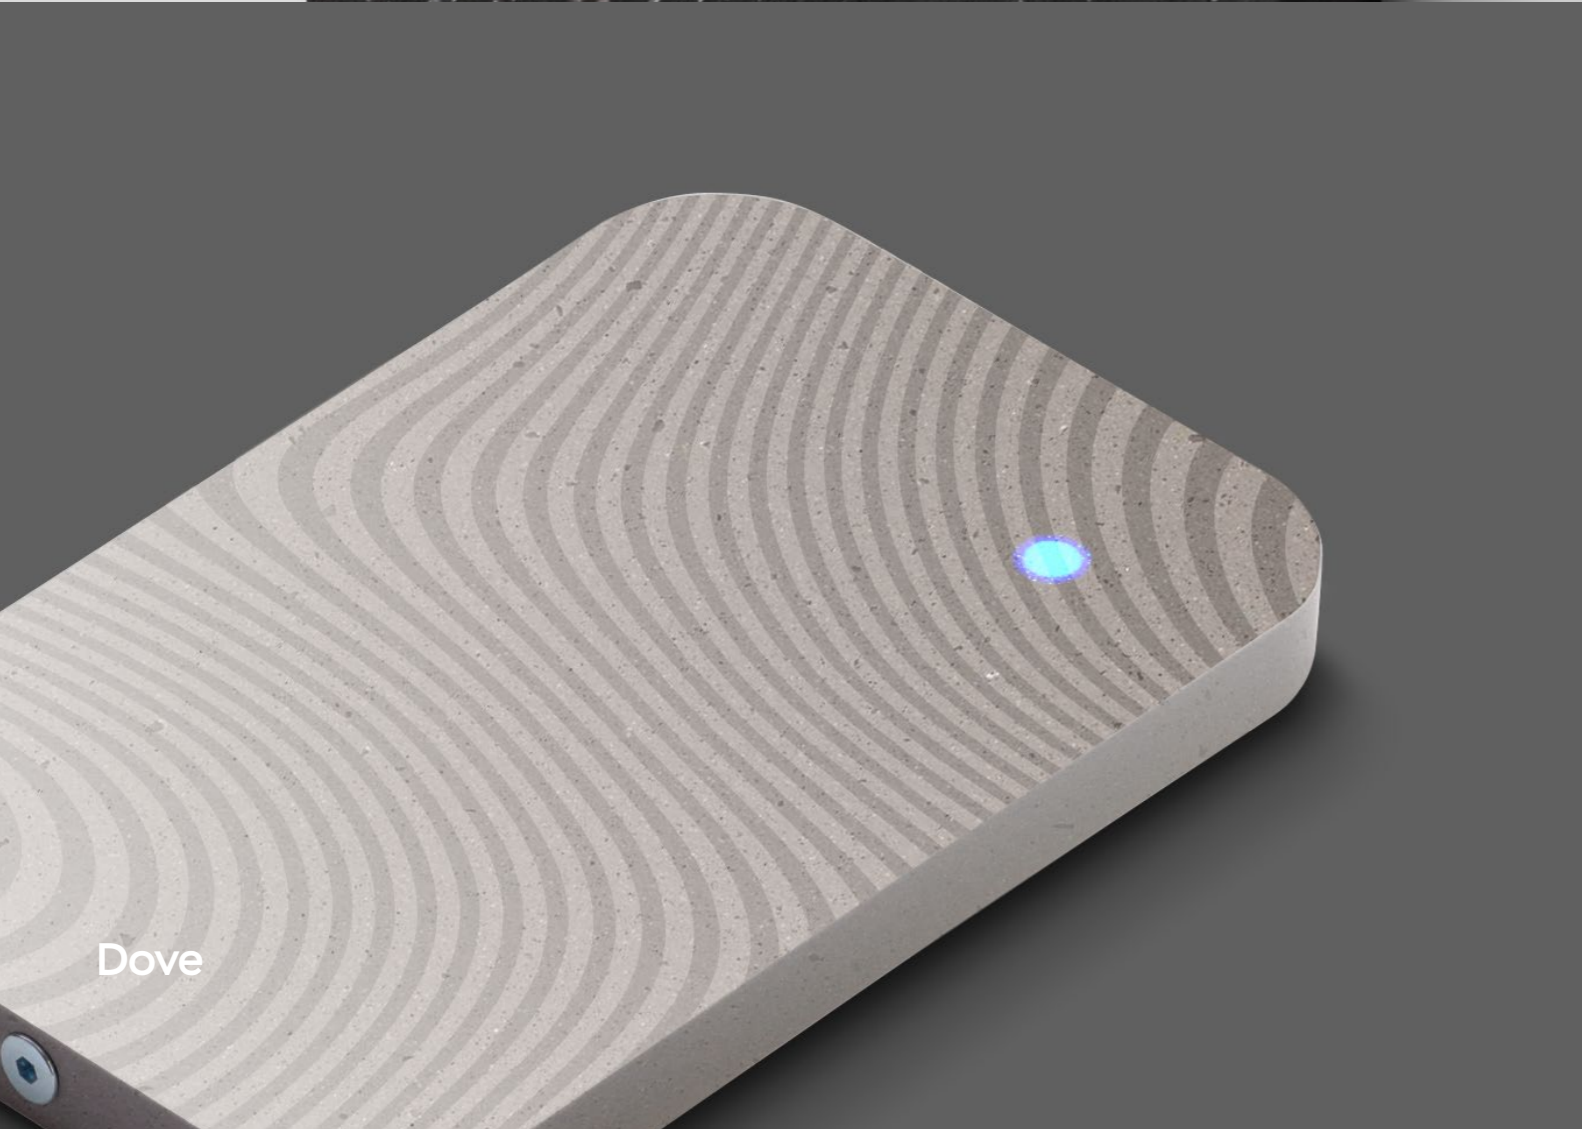

ESMART[®] Reader

Индивидуальный дизайн

esmart.ru

Серия STONE

BLE

Silverite

Evening Prima

Carbon Concrete

Raffia

Anthracite

Verdan

Gray Onyx

Cosmos Prima

Cosmos Prima

Silver Gray

Dove

Carbon Concrete

Gray Onyx

Verdan

Deep Titanium

Anthracite

Silverite

Evening Prima

Raffia

Deep Cloud

Серия NEO

BLE

Bubble

Metal

Triangles

Silk

Zig-zag