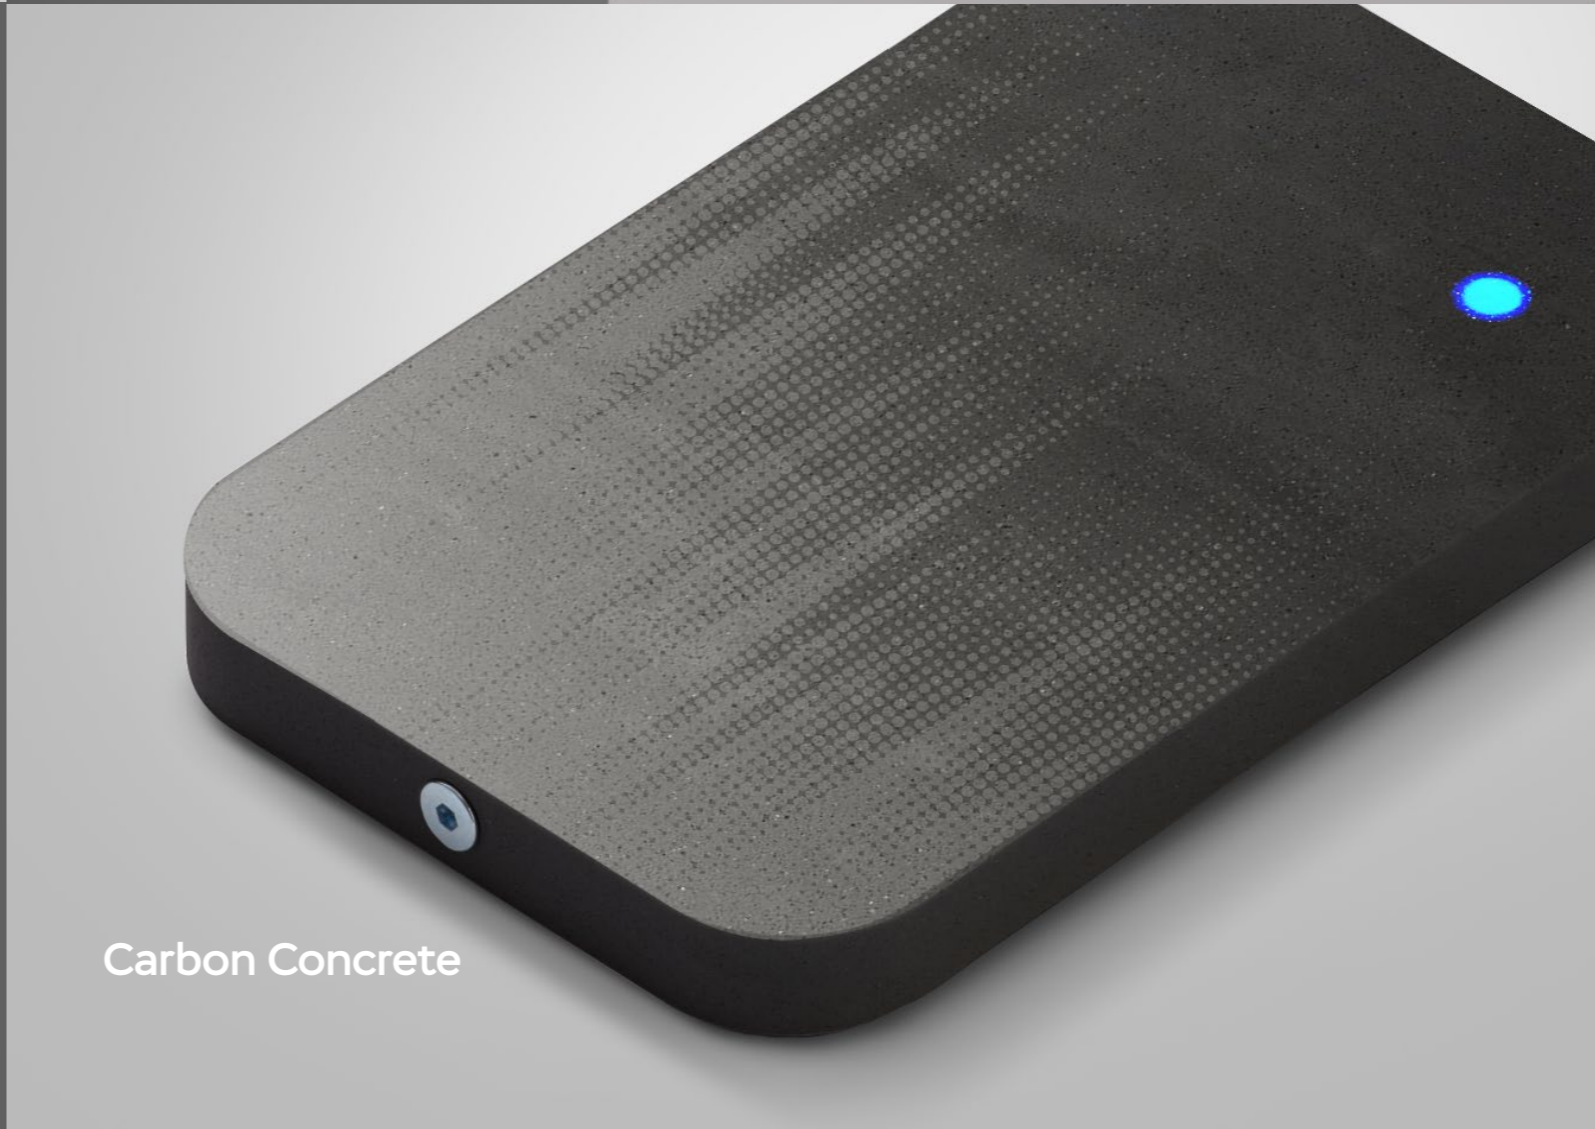

Carbon Concrete