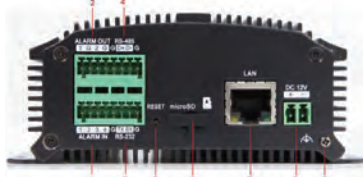

# DS-6701/6704/6708/6716HFI/HWI(-SATA)

## Video Encoder

DS-6701HFI/HWI

1. Alarm in/Alarm out
2. LAN
3. 12 VDC
4. GND

DS-6704HFI/HWI

1. Alarm in
2. Alarm out
3. RS-232 interface
4. RS-485 interface
5. Reset
6. MicroSD
7. LAN
8. 12 VDC
9. GND

DS-6708HFI/HWI(-SATA)