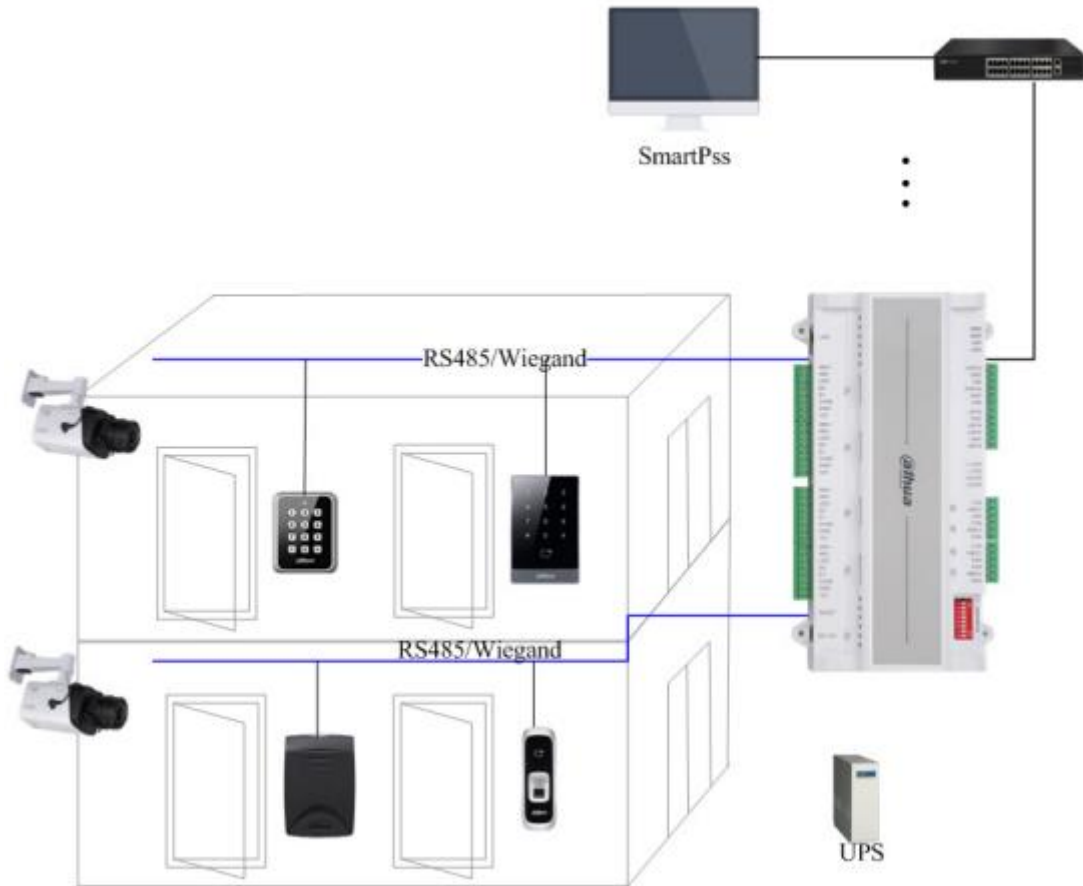

## Характеристики

Контроллер доступа на 4 двери

Модель DHI-ASC1204B

### Порты

Входы 9 (4 датчика двери, 4 кнопки, 1 тревоги)

Выходы 5 реле (4 запирающие двери, 1 тревоги)

Считыватель 4

### Интерфейсы

ПК RJ45(10/100Мбит/с)

Считыватель Wiegand/RS485

## Общие данные

RTC	Есть
Питание	DC 9 – 15В
Рабочие условия	-30 ~ +60°C, относительная влажность менее 95%
Размеры	210мм × 98мм × 51мм
Вес	0.5кг

Размеры(мм)

Подключение

Подключение