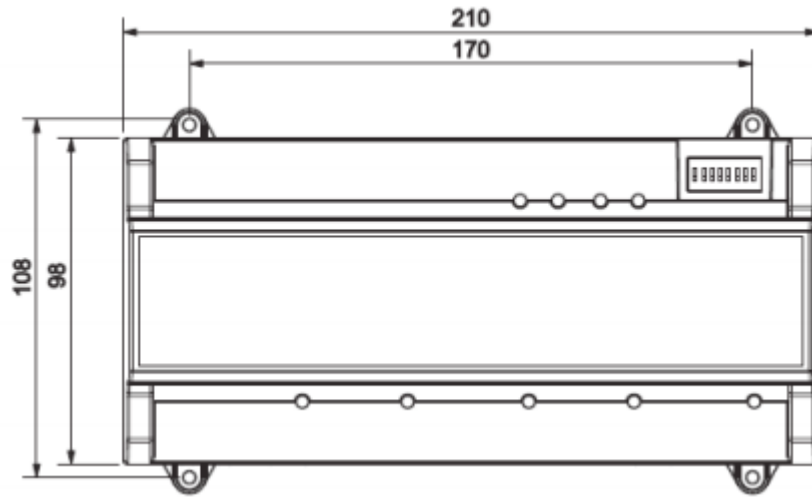

## Общие данные

RTC	Есть
Питание	DC 9 – 15В
Рабочие условия	-30 ~ +60°C, относительная влажность менее 95%
Размеры	210мм × 98мм × 51мм
Вес	0.5кг

Размеры(мм)

Подключение

Подключение