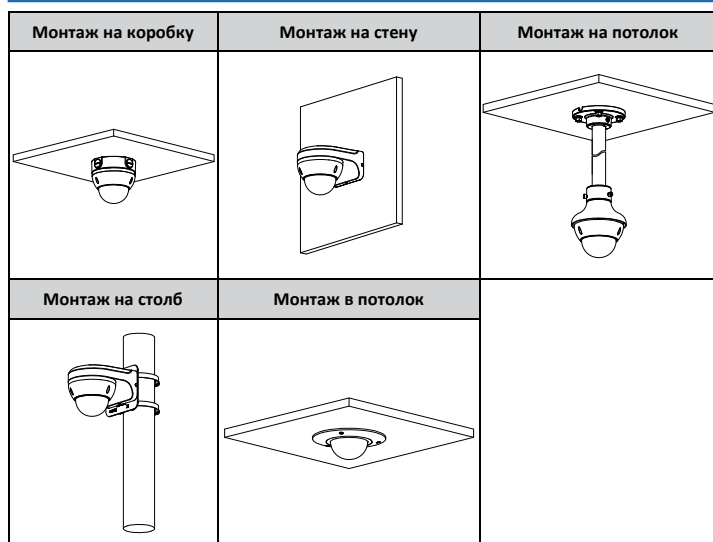

PFB220C  
Крепление на потолок

PFM800-4K  
Пассивный приемопередатчик

PFM321D  
Блок питания 12 В, 1 А

PFM904  
Контрольно-монтажный тестер

Размеры, мм