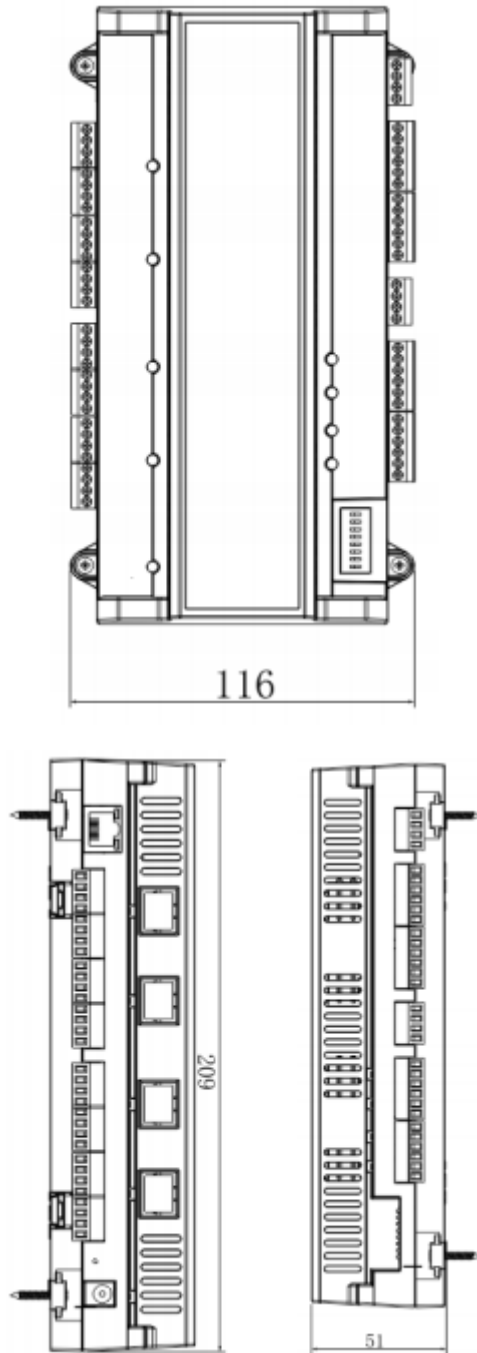

Характеристики

Контроллер доступа на 2 двери

Модель DHI-ASC1202B

Система

Процессор 32 Бит

Память 16 Мб

Порты

Входы 8 (2 датчика двери, 2 кнопки, 4 тревоги)

Выходы 4 реле (2 запираения двери, 2 тревоги)

Считыватель 4

Ёмкость

Карты/события 100.000/150.000

Функции

Доступ Блокировка двери, запрет повторного прохода, многофункциональная карта

Управление записями Гость, основная запись, VIP, чёрный список,

Тревога Незакрытая дверь, проникновение, принудительная тревога, датчик кражи

Группы 128 расписаний, 128 периодов, 128 праздников

Интерфейсы

ПК RJ45(10/100Мбит/с)

Считыватель Wiegand/RS485

Общие данные

RTC	Есть
Питание	DC 9 – 15В
Рабочие условия	-30 ~ +60°C, относительная влажность менее 95%
Размеры	156мм × 98мм × 51мм
Вес	0.5кг

Размеры(мм)

Подключение

Подключение